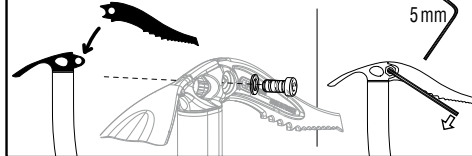

TRIGREST U15AAC

Accessories / Accessoires / Zubehör / Accessori / Accesorios

DRAGONNE REGLABLE 68504

Adjustable leash / Dragonne réglable

Fitting / Montage / Montage / Montaggio / Montaje

Made in France

www.petzl.com