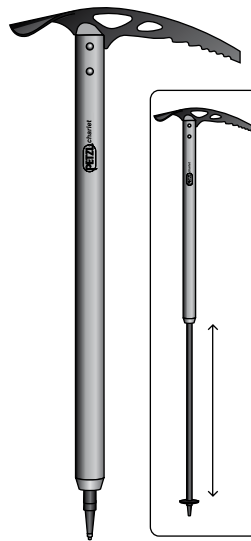

**PETZL® charlet** +

+

## SNOWSCOPIC

(EN) Mountaineering axe  
(FR) Piolet alpinisme  
(DE) Alpine Eispickel  
(IT) Piccozze da alpinismo  
(ES) Piolets para alpinismo

CE 0197

UIAA

3 year guarantee

**Spares / Accessoires / Zubehör / Accessori / Accesorios  
SNOWSCOPIC**

**REGLABLE**  ref.: 68504

**RANDO LEASH**  ref.: U82000

**Lower part / Brin inferieur**  ref.: 75810