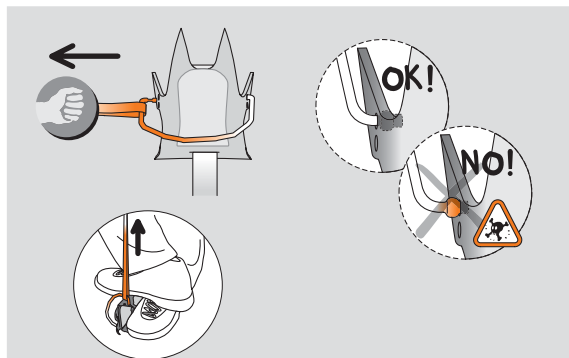

Specific information
part of instructions for use

SARKEN SIDELOCK

- (EN) Crampons
- (FR) Crampons
- (DE) Steigeisen
- (IT) Ramponi
- (ES) Crampones

EN 893

T105000-G (1206308) Recto

UIAA

2 x 475 g = 950 g

x 12

With reversible linking bars Medium < 11,2/3 (US)
Avec barrettes reversibles Medium < 46 (FR)

3 year guarantee

SIDELOCK

3. Adjustment

SIDELOCK

4. Attachment to the boots

5. TEST

Spare parts / Pièces détachées : SARKEN SIDELOCK T10SL02

2 reversible linking bars L 2 barrettes reversibles L T20850	7,2/3 <  < 14,2/3 (US) 41 <  < 50 (FR)
-----------------------------------------------------------------	-----------------------------------------------------------------------------------------------------------------------------------------------------------------------------------------------------------------