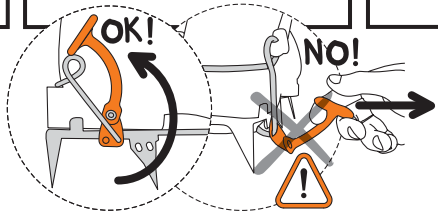

With reversible linking bars Medium < 11,2/3 (US)
Avec barrettes reversibles Medium < 46 (FR)

3 year guarantee

SIDELOCK

3. Adjustment

SIDELOCK

4. Attachment to the boots

5. TEST

Spare parts / Pièces détachées : SARKEN SIDELOCK T10SL02

2 reversible linking bars L 2 barrettes reversibles L T20850	7,2/3 <  < 14,2/3 (US) 41 <  < 50 (FR)
-----------------------------------------------------------------	-----------------------------------------------------------------------------------------------------------------------------------------------------------------------------------------------------------------