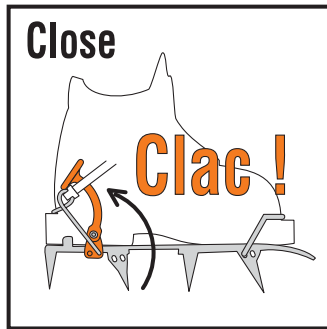

Specific information
part of instructions for use

SARKEN SIDELOCK

- (EN) Crampons
- (FR) Crampons
- (DE) Steigeisen
- (IT) Ramponi
- (ES) Crampones

EN 893

T105000-G (1206308) Recto

UIAA

2 x 475 g = 950 g

x 12

With reversible linking bars Medium < 11,2/3 (US)
Avec barrettes reversibles Medium < 46 (FR)

3 year guarantee

SIDELOCK

3. Adjustment

SIDELOCK

4. Attachment to the boots

5. TEST

Spare parts / Pièces détachées : SARKEN SIDELOCK T10SL02