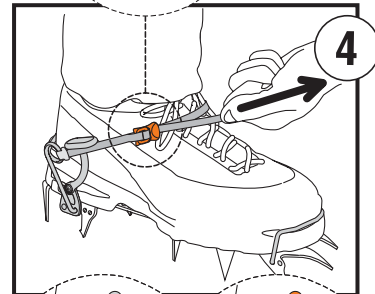

Specific information
part of instructions for use

SARKEN SIDELOCK

- (EN) Crampons
- (FR) Crampons
- (DE) Steigeisen
- (IT) Ramponi
- (ES) Crampones

EN 893

T105000-G (1206308) Recto

UIAA

2 x 475 g = 950 g

x 12

With reversible linking bars Medium < 11,2/3 (US)
Avec barrettes reversibles Medium < 46 (FR)

3 year guarantee

SIDELOCK

3. Adjustment

SIDELOCK

4. Attachment to the boots

5. TEST

Spare parts / Pièces détachées : SARKEN SIDELOCK T10SL02

2 reversible linking bars L 2 barrettes reversibles L T20850	7,2/3 <  < 14,2/3 (US) 41 <  < 50 (FR)
-----------------------------------------------------------------	-----------------------------------------------------------------------------------------------------------------------------------------------------------------------------------------------------------------