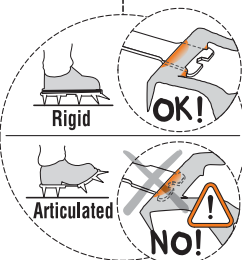

Specific information
part of instructions for use

SARKEN SIDELOCK

- (EN) Crampons
- (FR) Crampons
- (DE) Steigeisen
- (IT) Ramponi
- (ES) Crampones

EN 893

T105000-G (1206308) Recto

UIAA

2 x 475 g = 950 g

x 12

With reversible linking bars Medium < 11,2/3 (US)
Avec barrettes reversibles Medium < 46 (FR)

3 year guarantee

SIDELOCK

3. Adjustment

SIDELOCK

4. Attachment to the boots

5. TEST

Spare parts / Pièces détachées : SARKEN SIDELOCK T10SL02