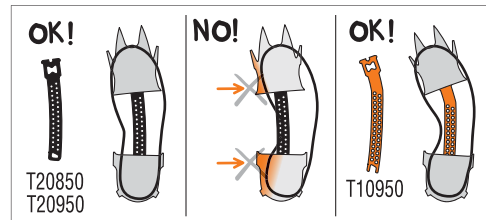

Specific information
part of instructions for use

SARKEN SIDELOCK

- (EN) Crampons
- (FR) Crampons
- (DE) Steigeisen
- (IT) Ramponi
- (ES) Crampones

EN 893

T105000-G (1206308) Recto

UIAA

2 x 475 g = 950 g

x 12

With reversible linking bars Medium < 11,2/3 (US)
Avec barrettes reversibles Medium < 46 (FR)

3 year guarantee

SIDELOCK

3. Adjustment

SIDELOCK

4. Attachment to the boots

5. TEST

Spare parts / Pièces détachées : SARKEN SIDELOCK T10SL02

2 reversible linking bars L 2 barrettes reversibles L T20850	7,2/3 <  < 14,2/3 (US) 41 <  < 50 (FR)
-----------------------------------------------------------------	-----------------------------------------------------------------------------------------------------------------------------------------------------------------------------------------------------------------