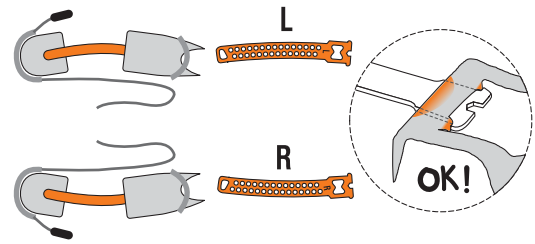

Specific information
part of instructions for use

SARKEN SIDELOCK

- (EN) Crampons
- (FR) Crampons
- (DE) Steigeisen
- (IT) Ramponi
- (ES) Crampones

EN 893

T105000-G (1206308) Recto

UIAA

2 x 475 g = 950 g

x 12

With reversible linking bars Medium < 11,2/3 (US)
Avec barrettes reversibles Medium < 46 (FR)

3 year guarantee

SIDELOCK

3. Adjustment

SIDELOCK

4. Attachment to the boots

5. TEST

Spare parts / Pièces détachées : SARKEN SIDELOCK T10SL02

2 reversible linking bars L 2 barrettes reversibles L T20850	7,2/3 <  < 14,2/3 (US) 41 <  < 50 (FR)
-----------------------------------------------------------------	-----------------------------------------------------------------------------------------------------------------------------------------------------------------------------------------------------------------

2 reversible linking bars M 2 barrettes reversibles M T20950	junior 3,2/3 <  < 11,2/3 (US) 36 <  < 46 (FR)
-----------------------------------------------------------------	---------------------------------------------------------------------------------------------------------------------------------------------------------------------------------------------------------------------------