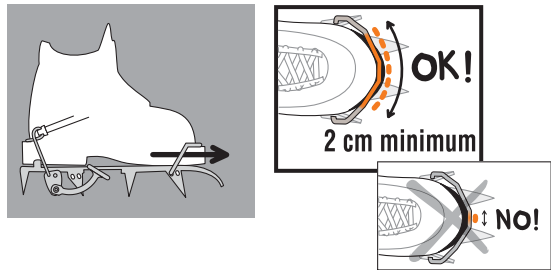

Specific information
part of instructions for use

SARKEN SIDELOCK

- (EN) Crampons
- (FR) Crampons
- (DE) Steigeisen
- (IT) Ramponi
- (ES) Crampones

EN 893

T105000-G (1206308) Recto

UIAA

2 x 475 g = 950 g

x 12

With reversible linking bars Medium < 11,2/3 (US)
Avec barrettes reversibles Medium < 46 (FR)

3 year guarantee

SIDELOCK

3. Adjustment

SIDELOCK

4. Attachment to the boots

5. TEST

Spare parts / Pièces détachées : SARKEN SIDELOCK T10SL02

2 reversible linking bars L 2 barrettes reversibles L T20850	7,2/3 <  < 14,2/3 (US) 41 <  < 50 (FR)
-----------------------------------------------------------------	-----------------------------------------------------------------------------------------------------------------------------------------------------------------------------------------------------------------