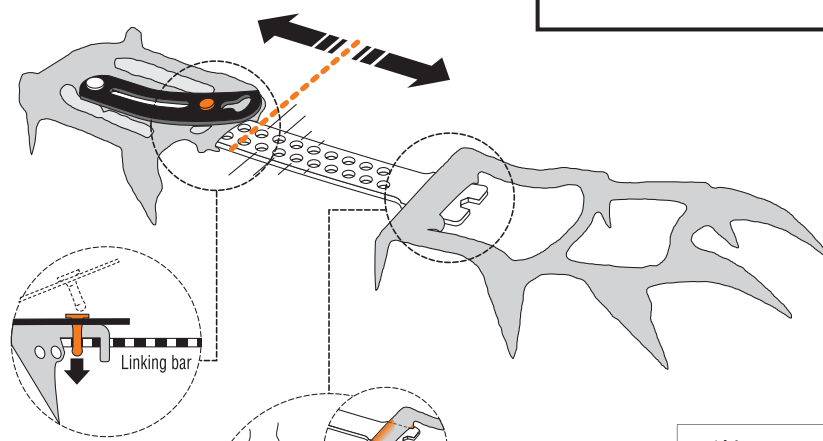

Specific information
part of instructions for use

SARKEN SIDELOCK

- (EN) Crampons
- (FR) Crampons
- (DE) Steigeisen
- (IT) Ramponi
- (ES) Crampones

EN 893

T105000-G (1206308) Recto

UIAA

2 x 475 g = 950 g

x 12

With reversible linking bars Medium < 11,2/3 (US)
Avec barrettes reversibles Medium < 46 (FR)

3 year guarantee

SIDELOCK

3. Adjustment

SIDELOCK

4. Attachment to the boots

5. TEST

Spare parts / Pièces détachées : SARKEN SIDELOCK T10SL02

2 reversible linking bars L 2 barrettes reversibles L T20850	7,2/3 <  < 14,2/3 (US) 41 <  < 50 (FR)
-----------------------------------------------------------------	-----------------------------------------------------------------------------------------------------------------------------------------------------------------------------------------------------------------