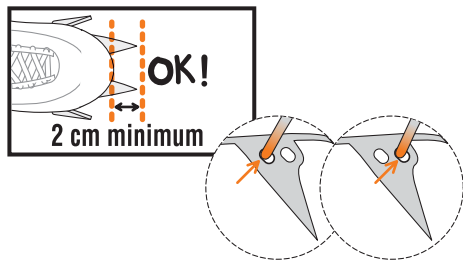

Specific information
part of instructions for use

SARKEN SIDELOCK

- (EN) Crampons
- (FR) Crampons
- (DE) Steigeisen
- (IT) Ramponi
- (ES) Crampones

EN 893

T105000-G (1206308) Recto

UIAA

2 x 475 g = 950 g

x 12

With reversible linking bars Medium < 11,2/3 (US)
Avec barrettes reversibles Medium < 46 (FR)

3 year guarantee

SIDELOCK

3. Adjustment

SIDELOCK

4. Attachment to the boots

5. TEST

Spare parts / Pièces détachées : SARKEN SIDELOCK T10SL02