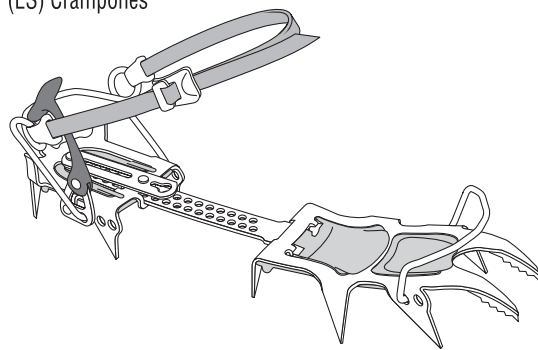

Specific information
part of instructions for use

SARKEN SIDELOCK

- (EN) Crampons
- (FR) Crampons
- (DE) Steigeisen
- (IT) Ramponi
- (ES) Crampones

EN 893

T105000-G (1206308) Recto

UIAA

2 x 475 g = 950 g

x 12

With reversible linking bars Medium < 11,2/3 (US)
Avec barrettes reversibles Medium < 46 (FR)

3 year guarantee

SIDELOCK

3. Adjustment

SIDELOCK

4. Attachment to the boots

5. TEST

Spare parts / Pièces détachées : SARKEN SIDELOCK T10SL02

2 reversible linking bars L 2 barrettes reversibles L T20850	7,2/3 <  < 14,2/3 (US) 41 <  < 50 (FR)
-----------------------------------------------------------------	-----------------------------------------------------------------------------------------------------------------------------------------------------------------------------------------------------------------

2 reversible linking bars M 2 barrettes reversibles M T20950	junior 3,2/3 <  < 11,2/3 (US) 36 <  < 46 (FR)
-----------------------------------------------------------------	---------------------------------------------------------------------------------------------------------------------------------------------------------------------------------------------------------------------------