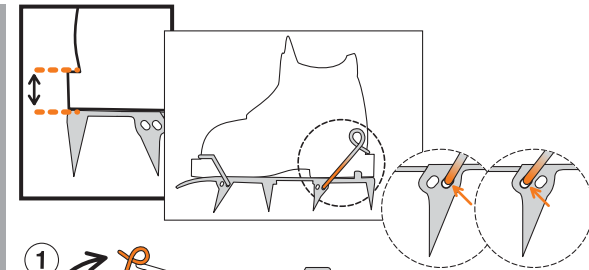

Specific information
part of instructions for use

SARKEN SIDELOCK

- (EN) Crampons
- (FR) Crampons
- (DE) Steigeisen
- (IT) Ramponi
- (ES) Crampones

EN 893

T105000-G (1206308) Recto

UIAA

2 x 475 g = 950 g

x 12

With reversible linking bars Medium < 11,2/3 (US)
Avec barrettes reversibles Medium < 46 (FR)

3 year guarantee

SIDELOCK

3. Adjustment

SIDELOCK

4. Attachment to the boots

5. TEST

Spare parts / Pièces détachées : SARKEN SIDELOCK T10SL02

2 reversible linking bars L 2 barrettes reversibles L T20850	7,2/3 <  < 14,2/3 (US) 41 <  < 50 (FR)
-----------------------------------------------------------------	-----------------------------------------------------------------------------------------------------------------------------------------------------------------------------------------------------------------