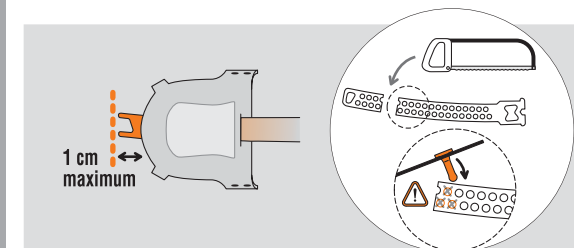

Specific information
part of instructions for use

SARKEN SIDELOCK

- (EN) Crampons
- (FR) Crampons
- (DE) Steigeisen
- (IT) Ramponi
- (ES) Crampones

EN 893

T105000-G (1206308) Recto

UIAA

2 x 475 g = 950 g

x 12

With reversible linking bars Medium < 11,2/3 (US)
Avec barrettes reversibles Medium < 46 (FR)

3 year guarantee

SIDELOCK

3. Adjustment

SIDELOCK

4. Attachment to the boots

5. TEST

Spare parts / Pièces détachées : SARKEN SIDELOCK T10SL02

2 reversible linking bars L 2 barrettes reversibles L T20850	7,2/3 <  < 14,2/3 (US) 41 <  < 50 (FR)
-----------------------------------------------------------------	-----------------------------------------------------------------------------------------------------------------------------------------------------------------------------------------------------------------