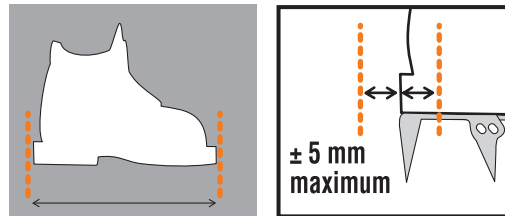

Specific information
part of instructions for use

SARKEN SIDELOCK

- (EN) Crampons
- (FR) Crampons
- (DE) Steigeisen
- (IT) Ramponi
- (ES) Crampones

EN 893

T105000-G (1206308) Recto

UIAA

2 x 475 g = 950 g

x 12

With reversible linking bars Medium < 11,2/3 (US)
Avec barrettes reversibles Medium < 46 (FR)

3 year guarantee

SIDELOCK

3. Adjustment

SIDELOCK

4. Attachment to the boots

5. TEST

Spare parts / Pièces détachées : SARKEN SIDELOCK T10SL02

2 reversible linking bars L 2 barrettes reversibles L T20850	7,2/3 <  < 14,2/3 (US) 41 <  < 50 (FR)
-----------------------------------------------------------------	-----------------------------------------------------------------------------------------------------------------------------------------------------------------------------------------------------------------