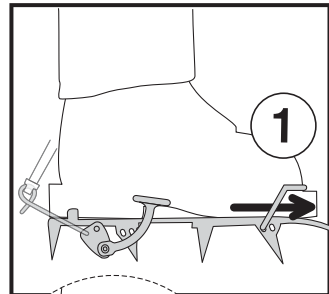

Specific information
part of instructions for use

SARKEN SIDELOCK

- (EN) Crampons
- (FR) Crampons
- (DE) Steigeisen
- (IT) Ramponi
- (ES) Crampones

EN 893

T105000-G (1206308) Recto

UIAA

2 x 475 g = 950 g

x 12

With reversible linking bars Medium < 11,2/3 (US)
Avec barrettes reversibles Medium < 46 (FR)

3 year guarantee

SIDELOCK

3. Adjustment

SIDELOCK

4. Attachment to the boots

5. TEST

Spare parts / Pièces détachées : SARKEN SIDELOCK T10SL02

2 reversible linking bars L 2 barrettes reversibles L T20850	7,2/3 <  < 14,2/3 (US) 41 <  < 50 (FR)
-----------------------------------------------------------------	-----------------------------------------------------------------------------------------------------------------------------------------------------------------------------------------------------------------