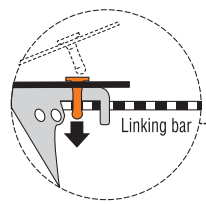

Specific information
part of instructions for use

SARKEN SIDELOCK

- (EN) Crampons
- (FR) Crampons
- (DE) Steigeisen
- (IT) Ramponi
- (ES) Crampones

EN 893

T105000-G (1206308) Recto

UIAA

2 x 475 g = 950 g

x 12

With reversible linking bars Medium < 11,2/3 (US)
Avec barrettes reversibles Medium < 46 (FR)

3 year guarantee

SIDELOCK

3. Adjustment

SIDELOCK

4. Attachment to the boots

5. TEST

Spare parts / Pièces détachées : SARKEN SIDELOCK T10SL02

2 reversible linking bars L 2 barrettes reversibles L T20850	7,2/3 <  < 14,2/3 (US) 41 <  < 50 (FR)
-----------------------------------------------------------------	-----------------------------------------------------------------------------------------------------------------------------------------------------------------------------------------------------------------