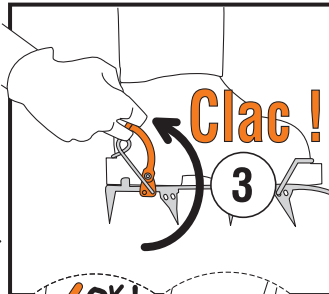

Specific information
part of instructions for use

SARKEN SIDELOCK

- (EN) Crampons
- (FR) Crampons
- (DE) Steigeisen
- (IT) Ramponi
- (ES) Crampones

EN 893

T105000-G (1206308) Recto

UIAA

2 x 475 g = 950 g

x 12

With reversible linking bars Medium < 11,2/3 (US)
Avec barrettes reversibles Medium < 46 (FR)

3 year guarantee

SIDELOCK

3. Adjustment

SIDELOCK

4. Attachment to the boots

5. TEST

Spare parts / Pièces détachées : SARKEN SIDELOCK T10SL02

2 reversible linking bars L 2 barrettes reversibles L T20850	7,2/3 <  < 14,2/3 (US) 41 <  < 50 (FR)
-----------------------------------------------------------------	-----------------------------------------------------------------------------------------------------------------------------------------------------------------------------------------------------------------