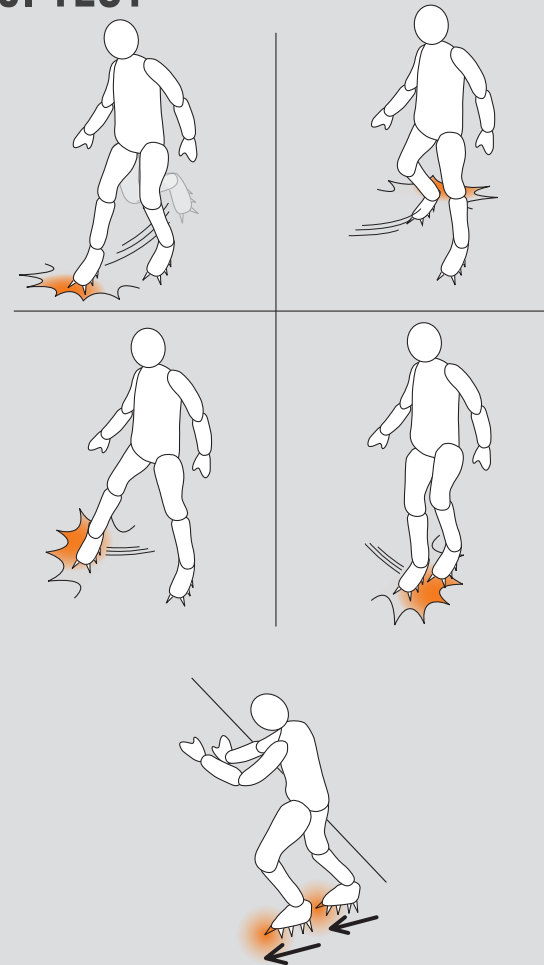

Specific information
part of instructions for use

SARKEN SIDELOCK

- (EN) Crampons
- (FR) Crampons
- (DE) Steigeisen
- (IT) Ramponi
- (ES) Crampones

EN 893

T105000-G (1206308) Recto

UIAA

2 x 475 g = 950 g

x 12

With reversible linking bars Medium < 11,2/3 (US)
Avec barrettes reversibles Medium < 46 (FR)

3 year guarantee

SIDELOCK

3. Adjustment

SIDELOCK

4. Attachment to the boots

5. TEST

Spare parts / Pièces détachées : SARKEN SIDELOCK T10SL02

2 reversible linking bars L 2 barrettes reversibles L T20850	7,2/3 <  < 14,2/3 (US) 41 <  < 50 (FR)
-----------------------------------------------------------------	-----------------------------------------------------------------------------------------------------------------------------------------------------------------------------------------------------------------