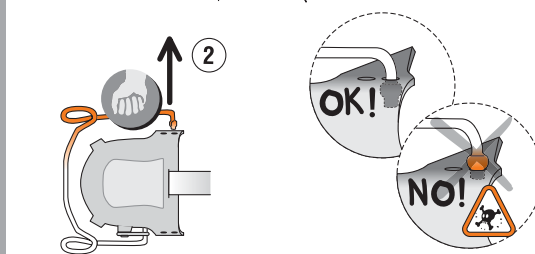

Specific information
part of instructions for use

SARKEN SIDELOCK

- (EN) Crampons
- (FR) Crampons
- (DE) Steigeisen
- (IT) Ramponi
- (ES) Crampones

EN 893

T105000-G (1206308) Recto

UIAA

2 x 475 g = 950 g

x 12

With reversible linking bars Medium < 11,2/3 (US)
Avec barrettes reversibles Medium < 46 (FR)

3 year guarantee

SIDELOCK

3. Adjustment

SIDELOCK

4. Attachment to the boots

5. TEST

Spare parts / Pièces détachées : SARKEN SIDELOCK T10SL02