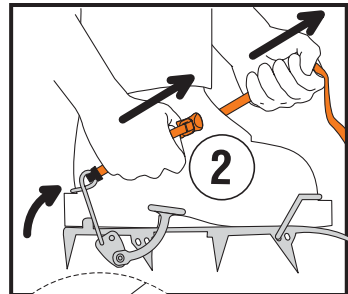

Specific information
part of instructions for use

SARKEN SIDELOCK

- (EN) Crampons
- (FR) Crampons
- (DE) Steigeisen
- (IT) Ramponi
- (ES) Crampones

EN 893

T105000-G (1206308) Recto

UIAA

2 x 475 g = 950 g

x 12

With reversible linking bars Medium < 11,2/3 (US)
Avec barrettes reversibles Medium < 46 (FR)

3 year guarantee

SIDELOCK

3. Adjustment

SIDELOCK

4. Attachment to the boots

5. TEST

Spare parts / Pièces détachées : SARKEN SIDELOCK T10SL02

2 reversible linking bars L 2 barrettes reversibles L T20850	7,2/3 <  < 14,2/3 (US) 41 <  < 50 (FR)
-----------------------------------------------------------------	-----------------------------------------------------------------------------------------------------------------------------------------------------------------------------------------------------------------