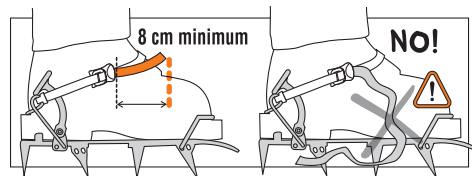

Specific information
part of instructions for use

SARKEN SIDELOCK

- (EN) Crampons
- (FR) Crampons
- (DE) Steigeisen
- (IT) Ramponi
- (ES) Crampones

EN 893

T105000-G (1206308) Recto

UIAA

2 x 475 g = 950 g

x 12

With reversible linking bars Medium < 11,2/3 (US)
Avec barrettes reversibles Medium < 46 (FR)

3 year guarantee

SIDELOCK

3. Adjustment

SIDELOCK

4. Attachment to the boots

5. TEST

Spare parts / Pièces détachées : SARKEN SIDELOCK T10SL02

2 reversible linking bars L 2 barrettes reversibles L T20850	7,2/3 <  < 14,2/3 (US) 41 <  < 50 (FR)
-----------------------------------------------------------------	-----------------------------------------------------------------------------------------------------------------------------------------------------------------------------------------------------------------