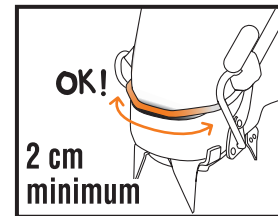

Specific information
part of instructions for use

SARKEN SIDELOCK

- (EN) Crampons
- (FR) Crampons
- (DE) Steigeisen
- (IT) Ramponi
- (ES) Crampones

EN 893

T105000-G (1206308) Recto

UIAA

2 x 475 g = 950 g

x 12

With reversible linking bars Medium < 11,2/3 (US)
Avec barrettes reversibles Medium < 46 (FR)

3 year guarantee

SIDELOCK

3. Adjustment

SIDELOCK

4. Attachment to the boots

5. TEST

Spare parts / Pièces détachées : SARKEN SIDELOCK T10SL02