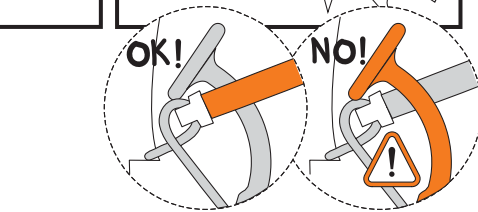

With reversible linking bars Medium < 11,2/3 (US)
Avec barrettes reversibles Medium < 46 (FR)

3 year guarantee

SIDELOCK

3. Adjustment

SIDELOCK

4. Attachment to the boots

5. TEST

Spare parts / Pièces détachées : SARKEN SIDELOCK T10SL02

2 reversible linking bars L 2 barrettes reversibles L T20850	7,2/3 <  < 14,2/3 (US) 41 <  < 50 (FR)
-----------------------------------------------------------------	-----------------------------------------------------------------------------------------------------------------------------------------------------------------------------------------------------------------