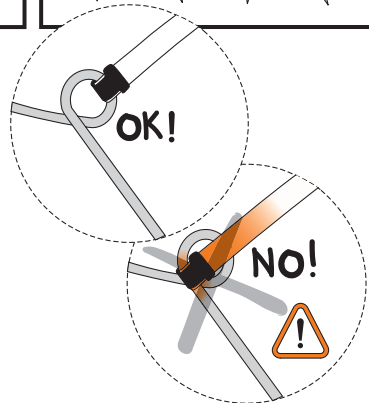

Specific information
part of instructions for use

SARKEN SIDELOCK

- (EN) Crampons
- (FR) Crampons
- (DE) Steigeisen
- (IT) Ramponi
- (ES) Crampones

EN 893

T105000-G (1206308) Recto

UIAA

2 x 475 g = 950 g

x 12

With reversible linking bars Medium < 11,2/3 (US)
Avec barrettes reversibles Medium < 46 (FR)

3 year guarantee

SIDELOCK

3. Adjustment

SIDELOCK

4. Attachment to the boots

5. TEST

Spare parts / Pièces détachées : SARKEN SIDELOCK T10SL02

2 reversible linking bars L 2 barrettes reversibles L T20850	7,2/3 <  < 14,2/3 (US) 41 <  < 50 (FR)
-----------------------------------------------------------------	-----------------------------------------------------------------------------------------------------------------------------------------------------------------------------------------------------------------