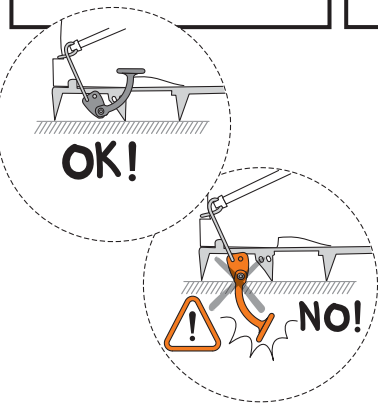

Specific information
part of instructions for use

SARKEN SIDELOCK

- (EN) Crampons
- (FR) Crampons
- (DE) Steigeisen
- (IT) Ramponi
- (ES) Crampones

EN 893

T105000-G (1206308) Recto

UIAA

2 x 475 g = 950 g

x 12

With reversible linking bars Medium < 11,2/3 (US)
Avec barrettes reversibles Medium < 46 (FR)

3 year guarantee

SIDELOCK

3. Adjustment

SIDELOCK

4. Attachment to the boots

5. TEST

Spare parts / Pièces détachées : SARKEN SIDELOCK T10SL02

2 reversible linking bars L 2 barrettes reversibles L T20850	7,2/3 <  < 14,2/3 (US) 41 <  < 50 (FR)
-----------------------------------------------------------------	-----------------------------------------------------------------------------------------------------------------------------------------------------------------------------------------------------------------